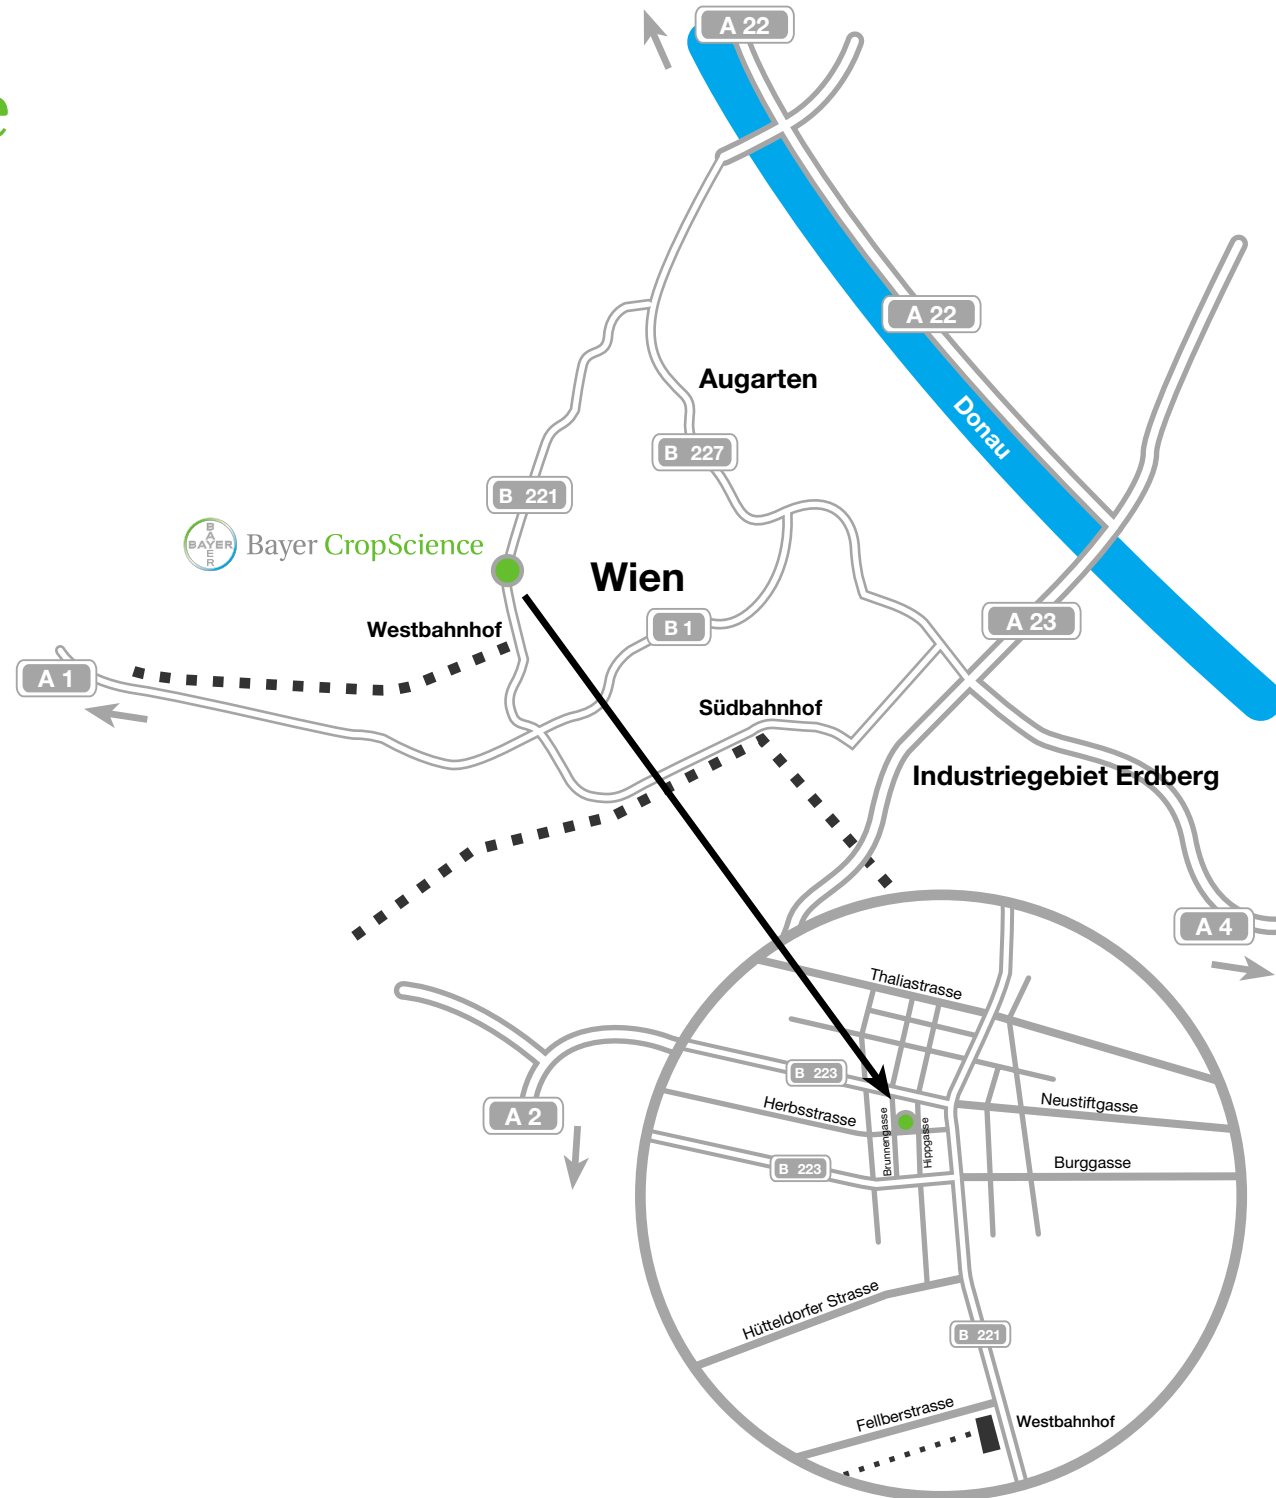

Bayer CropScience

Zentrale

Bayer Austria Ges.m.b.H

Herbststraße 6-10, 1160 Wien

Tel.: 01/ 711 46-0, Fax: 01/ 711 46-14

So finden Sie uns:

- → Von der A1 kommend an der Anschlußstelle (9) Wien-Auhof auf die Wientalstraße (B1)
- → Nach ca. 6 Kilometer fahren Sie links auf die Schlossallee. (500m)
- → Folgen Sie dem Straßenverlauf auf die Johnstraße. (700m)
- → Verlassen Sie die Johnstraße und biegen rechts in die Hütteldorfer Straße ein.
- → Nach ca. 1,5 km biegen Sie links in den Wiener Gürtel (B221) ein.
- → Nach ca. 630 m biegen Sie links in die Herbststraße ein. Nach ca. 70 m befindet sich die Bayer Austria auf der rechten Seite.

Sie haben Ihr Ziel erreicht!